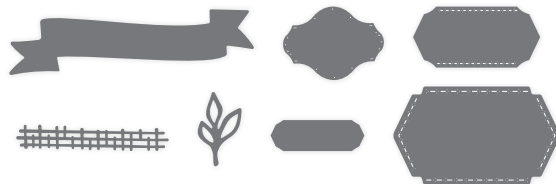

EN FR DE NL

Die Produktreihen-Kollektion beinhaltet jeweils einen der unten aufgeführten Artikel:

Zwei Produktpakete (Stempelset + Stanzformen)

Designerpapier
 Prägeform
 Accessoires

ODER

Kaufe dir deine Lieblingsprodukte einzeln.

Scanne den QR-Code und lerne die ganze Produktauswahl online kennen.

4. PRODUKTPAKET MIXED FLORALS
 164642 | 78,00 € | £60.00 70,00 € | £54.00
 10% SPAREN IM PAKET Klarsichtstempelset + Stanzformen

► Einzelne Bestandteile des Produktpakets:

KLARSICHTSTEMPELSET MIXED FLORALS

164639 | 30,00 € | £23.00 7 Klarsichtstempel

STANZFORMEN FLORALE KUNST ALLERLEI

164641 | 48,00 € | £37.00

11 Stanzformen. Größte Form: 3-1/8" x 4-3/4" (7,9 x 12,1 cm).

5. PRODUKTPAKET ETIKETTEN-ALLERLEI
 164655 | 54,00 € | £42.00 48,50 € | £37.75
 10% SPAREN IM PAKET EN FR DE NL Ablösbares Stempelset + Stanzformen