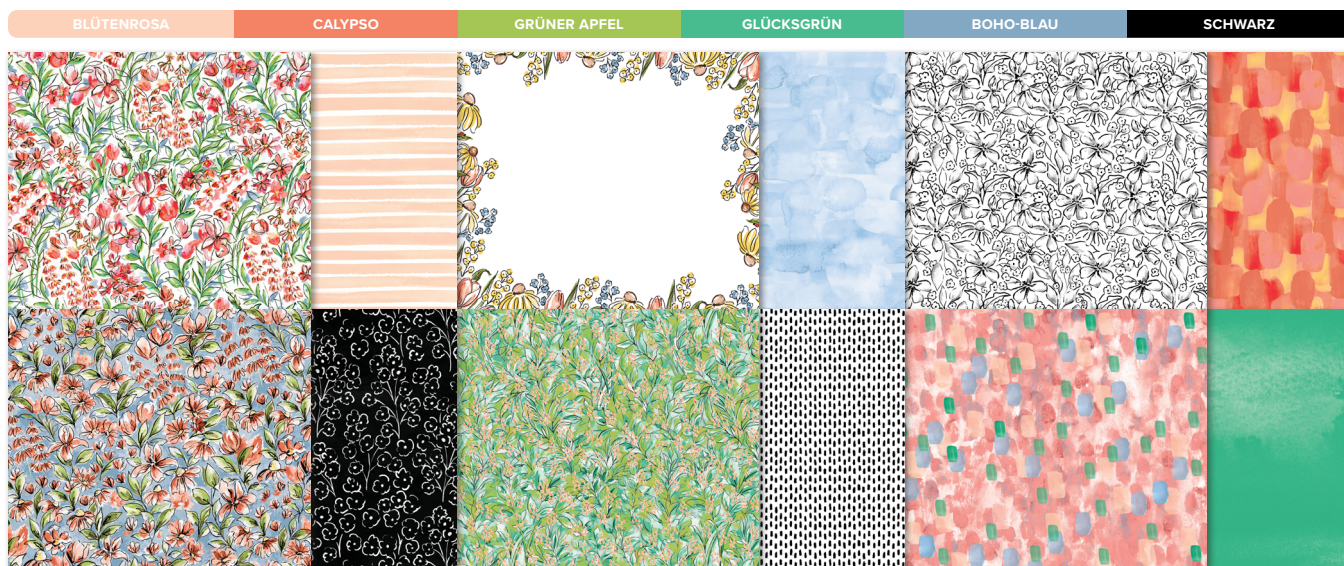

3 Sorge mit Accessoires für etwas Glanz.

4 Stempele dein Lieblingsmotiv oder einen passenden Gruß auf ein ausgestanztes Etikett.

1. DESIGNERPAPIER 12" X 12" (30,5 X 30,5 CM) ALLERLEI FLORALE KUNST
164638 | 15,25 € | £11.75 | 12 Bögen.